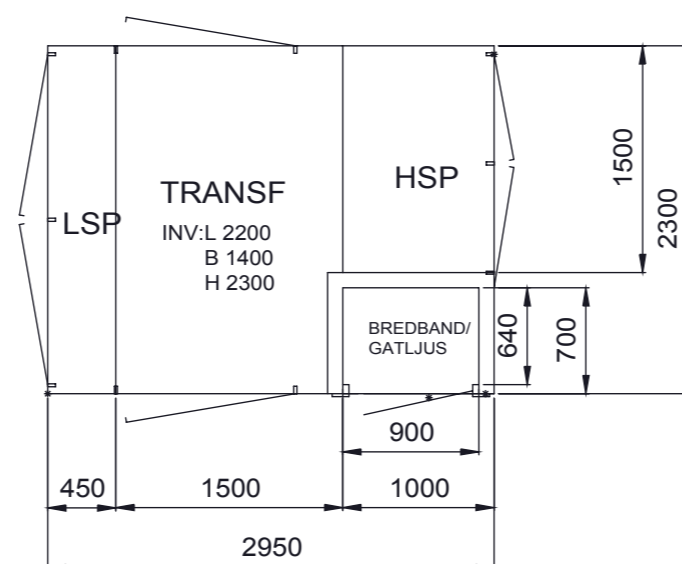

Dörr: D10  
Fritt mått: 1460x825/868

Fritt dörrmått  
LSP, B:2084 H:1595  
HSP, B:1337 H:1595

Transformatorstation utomhusbetjänad

TGS 1000-IT

Plåt

Totalyttermått (LxBxH)  
3100 x 2420 x 2585

Typ av lyft  
Taklyft

Maxvikt för lyft (kg)  
2900

Format  
A3

Skala 1:50	Datum skapad 2010-10-04
Rev.nr. 1	Datum rev. 2012-06-20
Sign. FG	Ritnings.nr. 10280