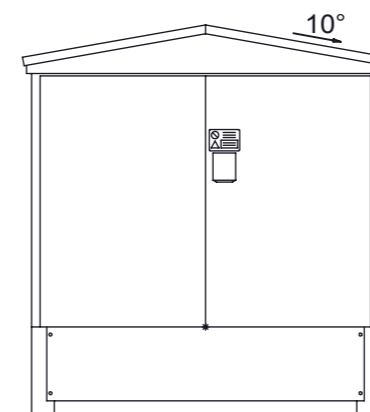

Dörr: D10  
Fritt mått: 1460x825/868

Fritt dörrmått  
LSP, B:2084 H:1595  
HSP, B:1337 H:1595

Transformatorstation utomhusbetjänad

TGS 1000-IT

Plåt

Totalyttermått (LxBxH)  
3100 x 2420 x 2585

Typ av lyft  
Taklyft

Maxvikt för lyft (kg)  
2900

Format  
A3

Skala 1:50	Datum skapad 2010-10-04
Rev.nr. 1	Datum rev. 2012-06-20
Sign. FG	Ritnings.nr. 10280