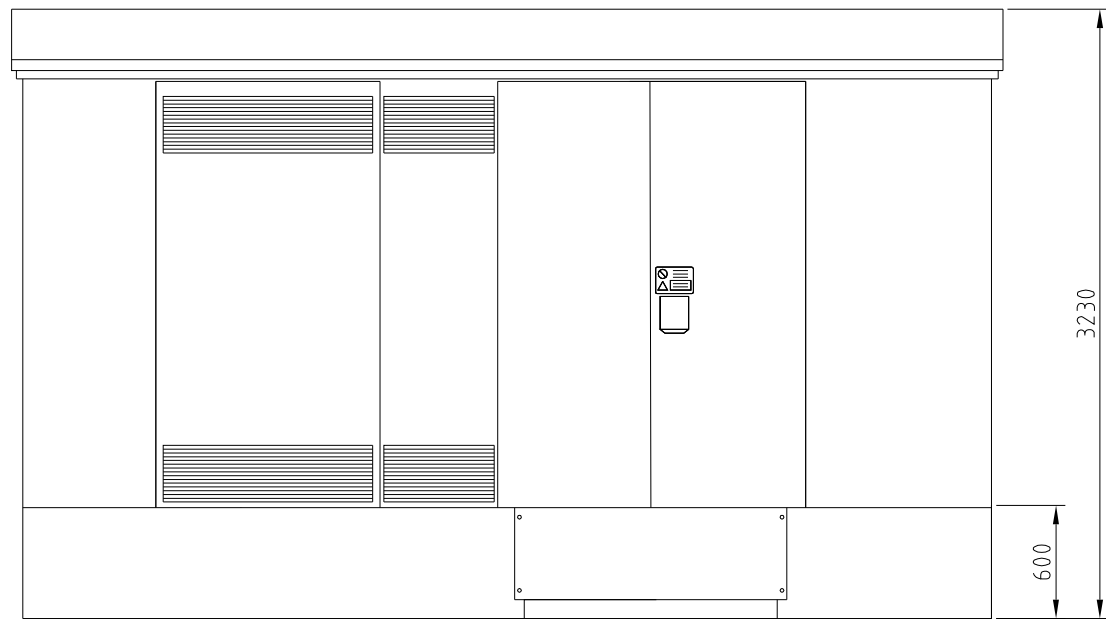

Denna ritning är Holtab AB:s egendom och får ej distribueras utan Holtabs medgivande.

E-site Single 2 000 kVA
Måttskiss