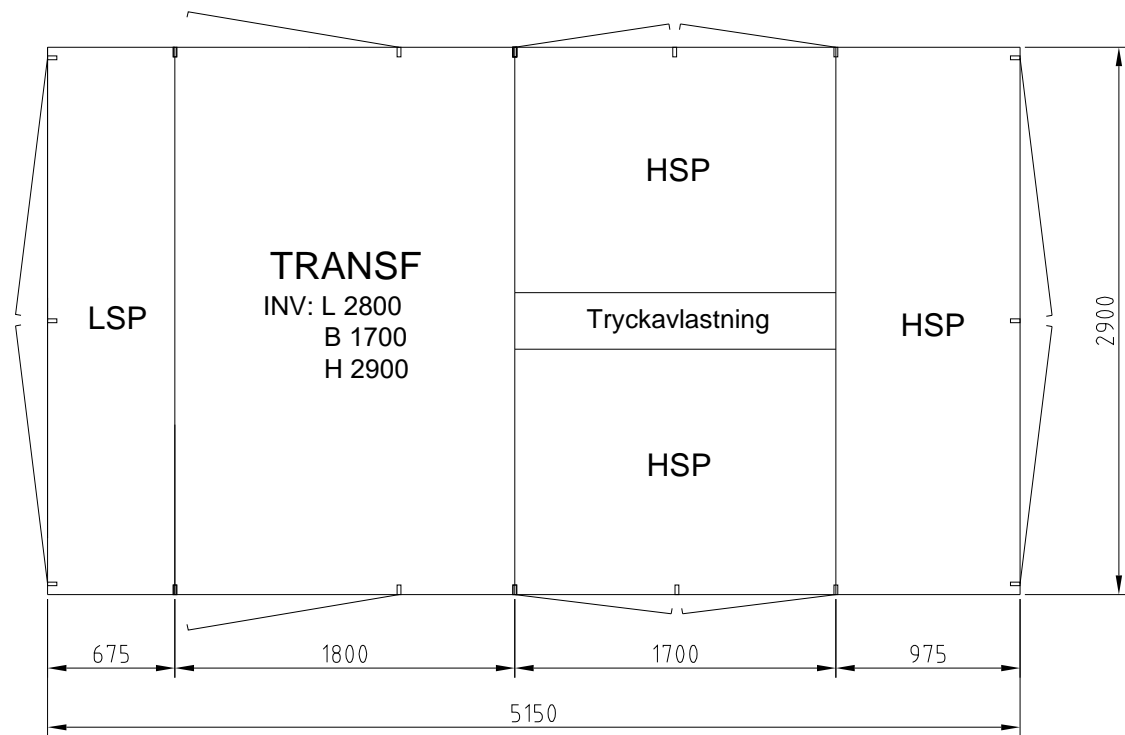

Denna ritning är Holtab AB:s egendom och får ej distribueras utan Holtabs medgivande.

E-site Single 2 000 kVA
Måttskiss